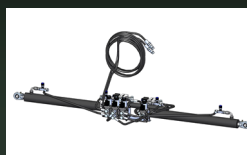

## EQUIPAMIENTO DE SERIE :

- Hortalizas y cultivos bajos
- Bomba de membrana baja presión
- Mando eléctrico 5 vías volumetrico
- Nivel exterior con bola flotante
- Filtro de salida auto limpiante
- Filtro de aspiración con válvula
- Chasis reforzado con arcos superiores
- Incorporador de productos 35L multifuncion
- Robot de limpieza interior
- Kit de limpieza exterior con enrollador retráctil
- Elevador hidráulico con suspensión neumatica
- Barra hidráulica de 14m plegado vertical
- Autonivelante y bloqueo manual
- Conducciones de aire por tubería PVC 110mm
- Joystick 2 botones 3 funciones
- Transmision reforzada G1 1000mm
- Cargador de 5 metros

Grupo centrifugo 6 salidas, 16.000m3/h  
 Turbina doble 500mm en acero equilibrada  
 Multiplicador 1 velocidad + punto neutro, embrague de ferero 60cv

Chasis reforzado

## Opcionales:

Computadora KRONOS  
 5-vias con antena GPS

Computadora ARAG  
 BRAVO-180s 5-vias  
 con antena GPS

Corrector pendiente y  
 bloqueo (Joystick 5f)

Focos LED