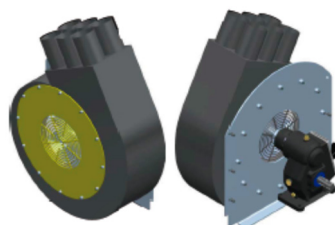

## EQUIPAMIENTO DE SERIE :

- Hortalizas y cultivos bajos
- Bomba de membrana baja presión
- Mando eléctrico 5 vías volumetrico
- Nivel exterior con bola flotante
- Filtro de salida auto limpiante
- Filtro de aspiración con válvula
- Chasis reforzado con arcos superiores
- Incorporador de productos 35L multifuncion
- Robot de limpieza interior
- Kit de limpieza exterior con enrollador retráctil
- Elevador hidráulico con suspensión neumatica
- Barra hidráulica de 14m plegado vertical
- Autonivelante y bloqueo manual
- Conducciones de aire por tubería PVC 110mm
- Joystick 2 botones 3 funciones
- Transmision reforzada G1 1000mm
- Cargador de 5 metros

Grupo centrifugo 6 salidas, 16.000m3/h  
 Turbina doble 500mm en acero equilibrada  
 Multiplicador 1 velocidad + punto neutro, embrague de ferero 60cv

Chasis reforzado