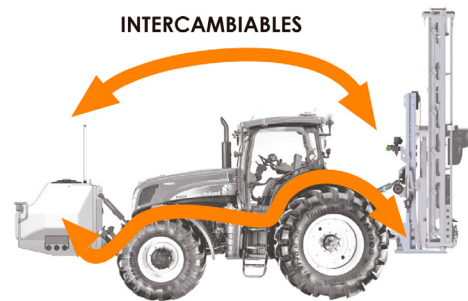

Dual

Arozales y otros cultivos inundados

EQUIPAMIENTO DE SERIE:

- Arrozales y otros cultivos inundados
- Perfecta distribución de masas
- Bombas de membranas baja presión hasta 235L/m
- Mando eléctrico 5 vías volumétrico
- Filtro de aspiración con válvula
- Filtro de salida auto-limpiante
- DUAL-PRESS (doble circuito barra/servicios)
- Conjunto barra/elevador a los 3 puntos del tractor
- Conjunto depósito a los 3 puntos delanteros
- Línea 6mtrs conexión conjunto delantero/trasero
- Barra hidráulica PRO-5s; PRO-7s de plegado vertical
- Elevador hidráulico 1 metro
- Suspensión mecánica
- Nivel en seco visible desde todas direcciones
- Depósito principal fabricado en polietileno
- Depósito auxiliar lavamanos y lava circuitos
- Joystick 2 botones 3 funciones
- Transmisión reforzada G1 1000mm
- Cargador de 5 metros

PRO-5s

		BARRA PRO-5s						
12 m	Nº Boquillas	-	5	5	4	5	5	-
	Cobertura	-	2.50m	2.50m	2.00m	2.50m	2.50m	-
14 m	Nº Boquillas	-	6	6	4	6	6	-
	Cobertura	-	3.00m	3.00m	2.00m	3.00m	3.00m	-
15 m	Nº Boquillas	3	5	5	4	5	5	3
	Cobertura	1.50m	2.50m	2.50m	2.00m	2.50m	2.50m	1.50
16 m	Nº Boquillas	4	5	5	4	5	5	4
	Cobertura	2.00m	2.50m	2.50m	2.00m	2.50m	2.50m	2.00
18 m	Nº Boquillas	5	5	6	4	6	5	5
	Cobertura	2.50m	2.50m	3.00m	2.00m	3.00m	2.50m	2.50m
21 m	Nº Boquillas	6	6	7	4	7	6	6
	Cobertura	3.00m	3.00m	3.50m	2.00m	3.50m	3.00m	3.00m

La barra de pulverización (P-5s) incorpora de serie:

- Plegado vertical independiente de todos los tramos (1)
- Últimos tramos de aluminio (para aligerar el peso)
- Autonivelante con estabilizadores laterales
- Bloqueo manual
- Auto retorno de las puntas (adelante/atrás)
- Sustentación de primeros brazos doble y amortiguada
- Corrector de pendiente hidráulico + bloqueo (2 opcional)