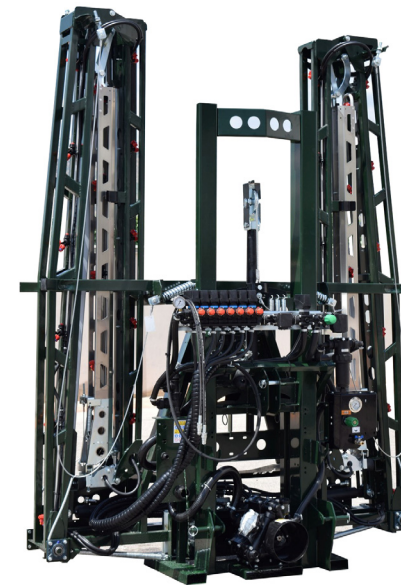

Dual

Arozales y otros cultivos inundados

EQUIPAMIENTO DE SERIE:

- Arrozales y otros cultivos inundados
- Perfecta distribución de masas
- Bombas de membranas baja presión hasta 235L/m
- Mando eléctrico 5 vías volumétrico
- Filtro de aspiración con válvula
- Filtro de salida auto-limpiante
- DUAL-PRESS (doble circuito barra/servicios)
- Conjunto barra/elevador a los 3 puntos del tractor
- Conjunto depósito a los 3 puntos delanteros
- Línea 6mtrs conexión conjunto delantero/trasero
- Barra hidráulica PRO-5s; PRO-7s de plegado vertical
- Elevador hidráulico 1 metro
- Suspensión mecánica
- Nivel en seco visible desde todas direcciones
- Depósito principal fabricado en polietileno
- Depósito auxiliar lavamanos y lava circuitos
- Joystick 2 botones 3 funciones
- Transmisión reforzada G1 1000mm
- Cargador de 5 metros

PRO-5s

		BARRA PRO-5s						
12 m	Nº Boquillas	-	5	5	4	5	5	-
	Cobertura	-	2.50m	2.50m	2.00m	2.50m	2.50m	-
14 m	Nº Boquillas	-	6	6	4	6	6	-
	Cobertura	-	3.00m	3.00m	2.00m	3.00m	3.00m	-
15 m	Nº Boquillas	3	5	5	4	5	5	3
	Cobertura	1.50m	2.50m	2.50m	2.00m	2.50m	2.50m	1.50
16 m	Nº Boquillas	4	5	5	4	5	5	4
	Cobertura	2.00m	2.50m	2.50m	2.00m	2.50m	2.50m	2.00
18 m	Nº Boquillas	5	5	6	4	6	5	5
	Cobertura	2.50m	2.50m	3.00m	2.00m	3.00m	2.50m	2.50m
21 m	Nº Boquillas	6	6	7	4	7	6	6
	Cobertura	3.00m	3.00m	3.50m	2.00m	3.50m	3.00m	3.00m

La barra de pulverización (P-5s) incorpora de serie:

- Plegado vertical independiente de todos los tramos (1)
- Últimos tramos de aluminio (para aligerar el peso)
- Autonivelante con estabilizadores laterales
- Bloqueo manual
- Auto retorno de las puntas (adelante/atrás)
- Sustentación de primeros brazos doble y amortiguada
- Corrector de pendiente hidráulico + bloqueo (2 opcional)

Opcionales:

Mezclador de producto 35L multifunción

Computadora KRONOS 5-vías con antena GPS

Computadora ARAG BRAVO-180s 5-vías con antena GPS

Computadora ARAG BRAVO-180s 7-vías con antena GPS

Computadora ARAG BRAVO-400s LT 7-vías con antena GPS