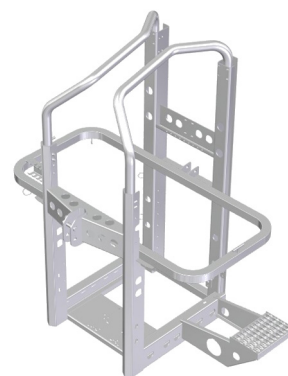

AURA

Cultivos bajos y hortalizas, baja presión con asistencia de aire

EQUIPAMIENTO DE SERIE :

- Hortalizas y cultivos bajos
- Bomba de membrana baja presión
- Mando eléctrico 5 vías volumetrico
- Nivel exterior con bola flotante
- Filtro de salida auto limpiante
- Filtro de aspiración con válvula
- Chasis reforzado con arcos superiores
- Incorporador de productos 35L multifuncion
- Robot de limpieza interior
- Kit de limpieza exterior con enrollador retráctil
- Elevador hidráulico con suspensión mecánica
- Barra hidráulica de 14m plegado vertical
- Autonivelante y bloqueo manual
- Manga de aire con salida canalizada
- Joystick 2 botones 3 funciones
- Transmision reforzada G1 1000mm
- Cargador de 5 metros

"Dual-Press"

Ventilador axial 700mm, 25.000m³/h
Accionamiento con motor hidraulico
Conexión hidráulica directa

Chasis reforzado

Opcionales :

Computadora KRONOS
5-vias con antena GPS

Computadora ARAG
BRAVO-180s 5-vias
con antena GPS