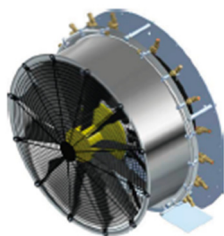

AURA

Cultivos bajos y hortalizas, baja presión con asistencia de aire

EQUIPAMIENTO DE SERIE :

- Hortalizas y cultivos bajos
- Bomba de membrana baja presión
- Mando eléctrico 5 vías volumetrico
- Nivel exterior con bola flotante
- Filtro de salida auto limpiante
- Filtro de aspiración con válvula
- Chasis reforzado con arcos superiores
- Incorporador de productos 35L multifuncion
- Robot de limpieza interior
- Kit de limpieza exterior con enrollador retráctil
- Elevador hidráulico con suspensión mecánica
- Barra hidráulica de 14m plegado vertical
- Autonivelante y bloqueo manual
- Manga de aire con salida canalizada
- Joystick 2 botones 3 funciones
- Transmision reforzada G1 1000mm
- Cargador de 5 metros

"Dual-Press"

Ventilador axial 700mm, 25.000m³/h
Accionamiento con motor hidraulico
Conexión hidráulica directa

Chasis reforzado

Opcionales :

Computadora KRONOS
5-vias con antena GPS

Computadora ARAG
BRAVO-180s 5-vias
con antena GPS